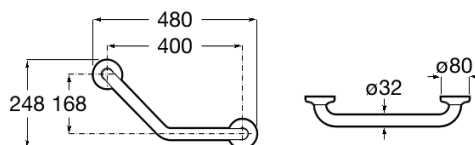

**ACCESS**

**COMFORT - Barra de seguridad para baño angular 135° acabado blanco**

**DIBUJOS TÉCNICOS**

**CARACTERÍSTICAS**

- Diámetro del asa (mm): 32
- Forma: Angular
- Número de puntos de fijación: 6
- Peso máximo soportado (kg): 150
- Ángulo: 135