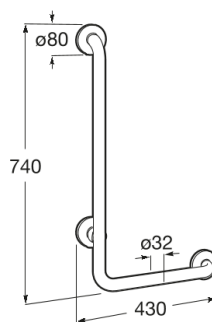

ACCESS

COMFORT - Barra de seguridad para baño angular 90°

DIBUJOS TÉCNICOS

CARACTERÍSTICAS

Diámetro del asa (mm): 32

Forma: Angular

Número de puntos de fijación: 6

Peso máximo soportado (kg): 150