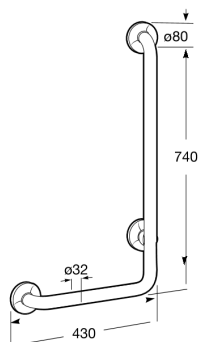

DIBUJOS TÉCNICOS