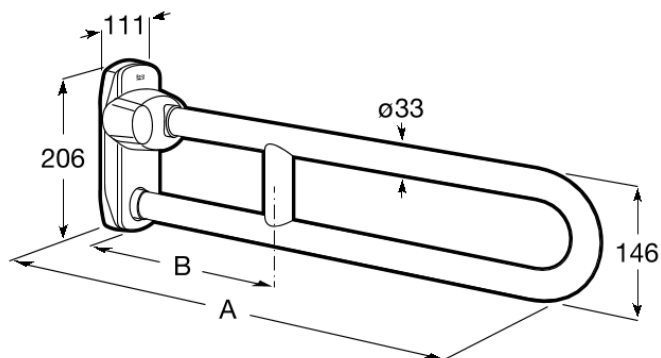

ACCESS

COMFORT - Barra de seguridad para baño abatible acabado blanco

DIBUJOS TÉCNICOS

CARACTERÍSTICAS

- Batiente
- Diámetro del asa (mm): 32
- Forma: Angular
- Número de puntos de fijación: 4
- Peso máximo soportado (kg): 150