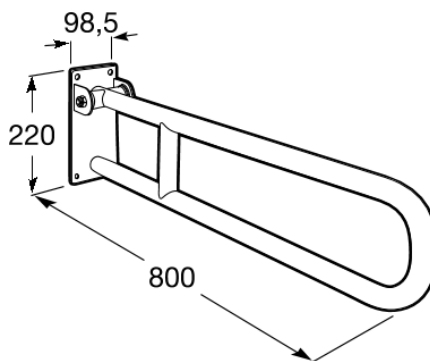

ACCESS**COMFORT - Barra de seguridad para baño abatible acabado blanco****DIBUJOS TÉCNICOS****CARACTERÍSTICAS**

Batiente

Diámetro del asa (mm): 32

Número de puntos de fijación: 4

Peso máximo soportado (kg): 150