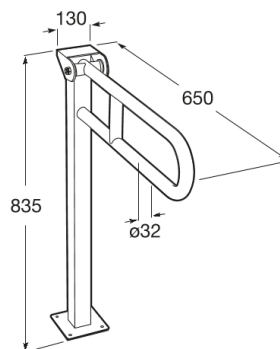

**ACCESS****COMFORT - Barra de seguridad para baño abatible****DIBUJOS TÉCNICOS****CARACTERÍSTICAS**

Batiente

Diámetro del asa (mm): 32

Número de puntos de fijación: 4

Peso máximo soportado (kg): 150

Access