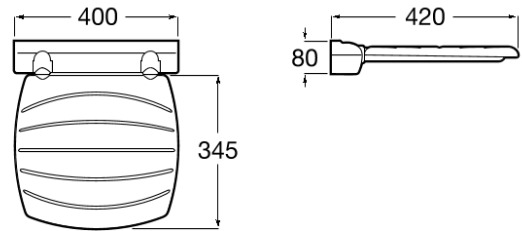

**ACCESS**

**COMFORT - Asiento de ducha abatible**

**DIBUJOS TÉCNICOS**

**CARACTERÍSTICAS**

Peso máximo soportado (kg): 150