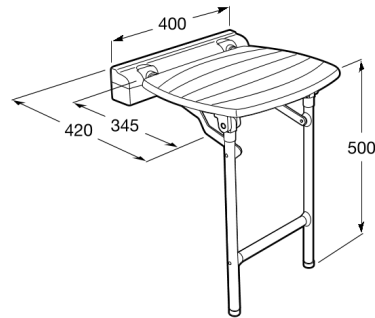

**ACCESS****COMFORT - Asiento de ducha abatible con patas****DIBUJOS TÉCNICOS****CARACTERÍSTICAS**

Peso máximo soportado (kg): 150

Access

Colección dirigida a colectivos de movilidad reducida que buscan soluciones ergonómicas, versátiles y sofisticadas en el espacio del baño. Calidad, funcionalidad y diseño al servicio del bienestar y confort de todas las necesidades. Inodoros altos, lavabos adaptados, accesorios y mucho más.