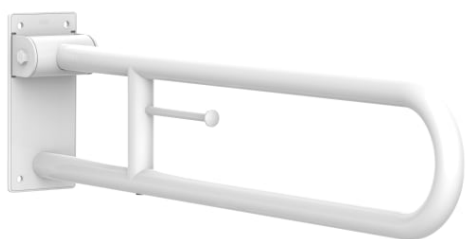

ACCESS

COMFORT - Barra de seguridad para baño abatible con portarrollo acabado blanco

DIBUJOS TÉCNICOS

CARACTERÍSTICAS

Batiente

Diámetro del asa (mm): 32

Espacio libre entre la barra y la pared (mm): 50

Forma: Straight

Número de puntos de fijación: 2

Peso máximo soportado (kg): 150

Access

Colección dirigida a colectivos de movilidad reducida que buscan soluciones ergonómicas, versátiles y sofisticadas en el espacio del baño. Calidad, funcionalidad y diseño al servicio del bienestar y confort de todas las necesidades. Inodoros altos, lavabos adaptados, accesorios y mucho más.