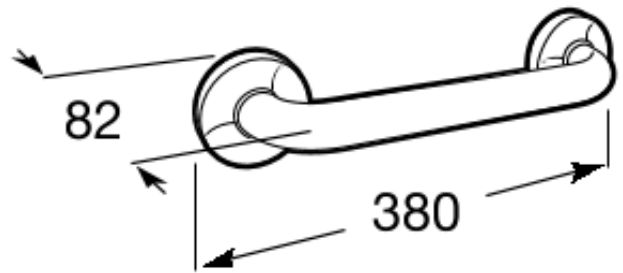

ACCESS

COMFORT - Barra de seguridad para baño recta
acabado brillo

**DIBUJOS TÉCNICOS****CARACTERÍSTICAS**

Diámetro del asa (mm): 32

Forma: Straight

Número de puntos de fijación: 6

Peso máximo soportado (kg): 150