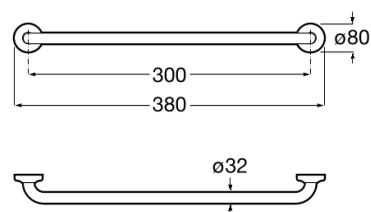

ACCESS

COMFORT - Barra de seguridad para baño recta acabado mate

MEDIDAS

Longitud	380 mm
Anchura	50 mm
Altura	80 mm

COLORES Y ACABADOS

C2 Satin stainless steel finish

DIBUJOS TÉCNICOS

CARACTERÍSTICAS

Diámetro del asa (mm): 32

Espacio libre entre la barra y la pared (mm): 50

Forma: Straight

Número de puntos de fijación: 2

Peso máximo soportado (kg): 150

Access

Colección dirigida a colectivos de movilidad reducida que buscan soluciones ergonómicas, versátiles y sofisticadas en el espacio del baño. Calidad, funcionalidad y diseño al servicio del bienestar y confort de todas las necesidades. Inodoros altos, lavabos adaptados, accesorios y mucho más.