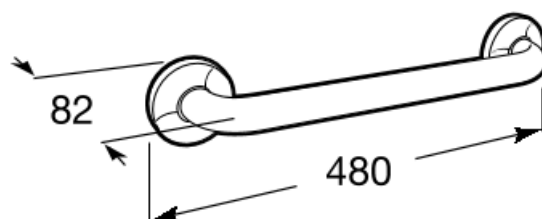

ACCESS

COMFORT - Barra de seguridad para baño recta
acabado brillo

**DIBUJOS TÉCNICOS****CARACTERÍSTICAS**

Diámetro del asa (mm): 32

Forma: Straight

Número de puntos de fijación: 6

Peso máximo soportado (kg): 150