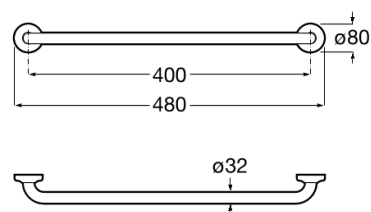

**ACCESS**

**COMFORT - Barra de seguridad para baño recta acabado mate**

**MEDIDAS**

Longitud	480 mm
Anchura	50 mm
Altura	80 mm

**COLORES Y ACABADOS**

C2 Satin stainless steel finish

**DIBUJOS TÉCNICOS**

**CARACTERÍSTICAS**

Diámetro del asa (mm): 32

Espacio libre entre la barra y la pared (mm): 50

Forma: Straight

Número de puntos de fijación: 2

Peso máximo soportado (kg): 150