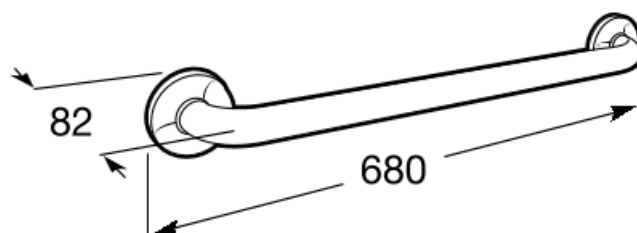

ACCESS

COMFORT - Barra de seguridad para baño recta
acabado brillo

**DIBUJOS TÉCNICOS****CARACTERÍSTICAS**

Diámetro del asa (mm): 32

Forma: Straight

Número de puntos de fijación: 6

Peso máximo soportado (kg): 150