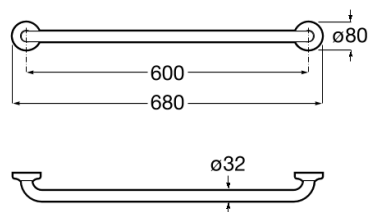

ACCESS

COMFORT - Barra de seguridad para baño recta acabado mate

MEDIDAS

Longitud	680 mm
Anchura	50 mm
Altura	80 mm

COLORES Y ACABADOS

C2 Satin stainless steel finish

DIBUJOS TÉCNICOS

CARACTERÍSTICAS

Diámetro del asa (mm): 32

Espacio libre entre la barra y la pared (mm): 50

Forma: Straight

Número de puntos de fijación: 2

Peso máximo soportado (kg): 150

Access

Colección dirigida a colectivos de movilidad reducida que buscan soluciones ergonómicas, versátiles y sofisticadas en el espacio del baño. Calidad, funcionalidad y diseño al servicio del bienestar y confort de todas las necesidades. Inodoros altos, lavabos adaptados, accesorios y mucho más.