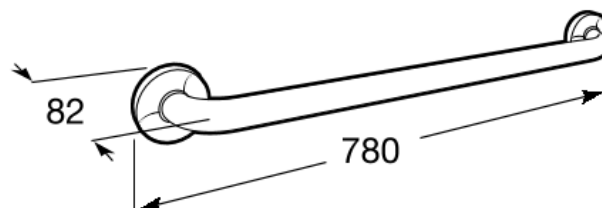

**ACCESS**

COMFORT - Barra de seguridad para baño recta  
acabado brillo

**DIBUJOS TÉCNICOS****CARACTERÍSTICAS**

Diámetro del asa (mm): 32

Forma: Straight

Número de puntos de fijación: 6

Peso máximo soportado (kg): 150