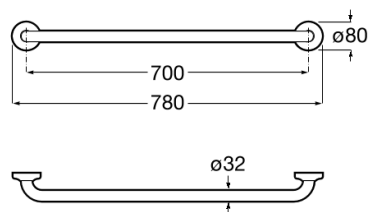

ACCESS

COMFORT - Barra de seguridad para baño recta acabado mate

MEDIDAS

Longitud	780 mm
Anchura	50 mm
Altura	80 mm

COLORES Y ACABADOS

C2 Satin stainless steel finish

DIBUJOS TÉCNICOS

CARACTERÍSTICAS

- Diámetro del asa (mm): 32
- Espacio libre entre la barra y la pared (mm): 50
- Forma: Straight
- Número de puntos de fijación: 2
- Peso máximo soportado (kg): 150

Access

Colección dirigida a colectivos de movilidad reducida que buscan soluciones ergonómicas, versátiles y sofisticadas en el espacio del baño. Calidad, funcionalidad y diseño al servicio del bienestar y confort de todas las necesidades. Inodoros altos, lavabos adaptados, accesorios y mucho más.