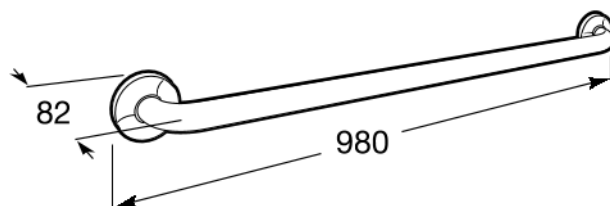

ACCESS

COMFORT - Barra de seguridad para baño recta
acabado brillo

**DIBUJOS TÉCNICOS****CARACTERÍSTICAS**

Diámetro del asa (mm): 32

Forma: Straight

Número de puntos de fijación: 6

Peso máximo soportado (kg): 150