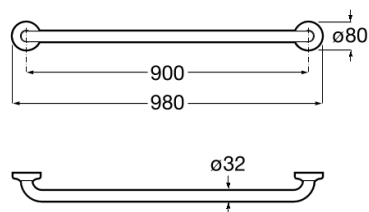

ACCESS

COMFORT - Barra de seguridad para baño recta acabado mate

MEDIDAS

Longitud	980 mm
Anchura	50 mm
Altura	80 mm

COLORES Y ACABADOS

C2 Satin stainless steel finish

DIBUJOS TÉCNICOS

CARACTERÍSTICAS

- Diámetro del asa (mm): 32
- Espacio libre entre la barra y la pared (mm): 50
- Forma: Straight
- Número de puntos de fijación: 2
- Peso máximo soportado (kg): 150

Access

Colección dirigida a colectivos de movilidad reducida que buscan soluciones ergonómicas, versátiles y sofisticadas en el espacio del baño. Calidad, funcionalidad y diseño al servicio del bienestar y confort de todas las necesidades. Inodoros altos, lavabos adaptados, accesorios y mucho más.