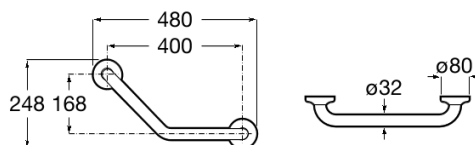

**ACCESS**

COMFORT - Barra de seguridad para baño angular 135° acabado brillo

**DIBUJOS TÉCNICOS**

**CARACTERÍSTICAS**

Diámetro del asa (mm): 32

Forma: Angular

Número de puntos de fijación: 6

Peso máximo soportado (kg): 150

Ángulo: 135