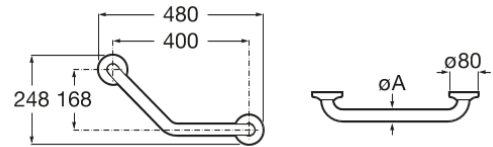

ACCESS

COMFORT - Barra de seguridad para baño angular 135° acabado mate

MEDIDAS

Longitud	480 mm
Anchura	50 mm
Altura	248 mm

COLORES Y ACABADOS

C2 Satin stainless steel finish

DIBUJOS TÉCNICOS

CARACTERÍSTICAS

- Diámetro del asa (mm): 32
- Espacio libre entre la barra y la pared (mm): 50
- Forma: Straight
- Número de puntos de fijación: 2
- Peso máximo soportado (kg): 150
- Ángulo: 135

Access

Colección dirigida a colectivos de movilidad reducida que buscan soluciones ergonómicas, versátiles y sofisticadas en el espacio del baño. Calidad, funcionalidad y diseño al servicio del bienestar y confort de todas las necesidades. Inodoros altos, lavabos adaptados, accesorios y mucho más.