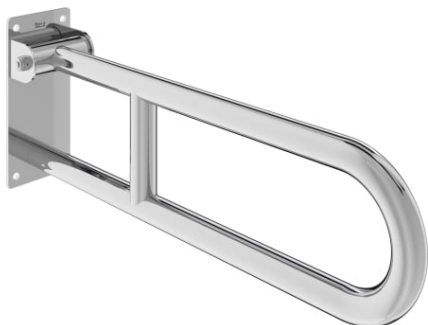

ACCESS

COMFORT - Barra de seguridad para baño abatible acabado brillo

DIBUJOS TÉCNICOS

CARACTERÍSTICAS

Batiente

Diámetro del asa (mm): 32

Forma: Straight

Número de puntos de fijación: 4

Peso máximo soportado (kg): 150

Access

Colección dirigida a colectivos de movilidad reducida que buscan soluciones ergonómicas, versátiles y sofisticadas en el espacio del baño. Calidad, funcionalidad y diseño al servicio del bienestar y confort de todas las necesidades. Inodoros altos, lavabos adaptados, accesorios y mucho más.