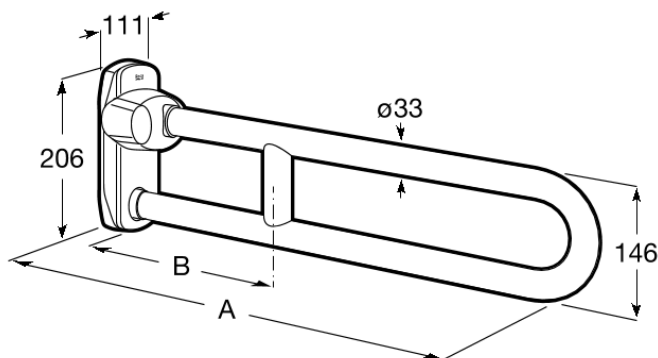

ACCESS

COMFORT - Barra de seguridad para baño abatible acabado brillo

DIBUJOS TÉCNICOS

CARACTERÍSTICAS

Batiente

Diámetro del asa (mm): 32

Forma: Straight

Número de puntos de fijación: 4