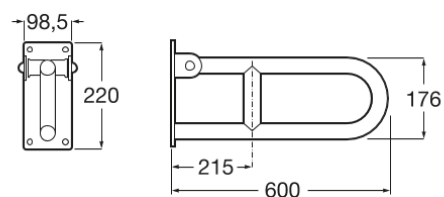

ACCESS

COMFORT - Barra de seguridad para baño abatible acabado mate

MEDIDAS

Longitud	99 mm
Anchura	600 mm
Altura	220 mm

COLORES Y ACABADOS

C2 Satin stainless steel finish

DIBUJOS TÉCNICOS

CARACTERÍSTICAS

Batiente

Diámetro del asa (mm): 32

Espacio libre entre la barra y la pared (mm): 50

Forma: Straight

Número de puntos de fijación: 4

Peso máximo soportado (kg): 150

Access

Colección dirigida a colectivos de movilidad reducida que buscan soluciones ergonómicas, versátiles y sofisticadas en el espacio del baño. Calidad, funcionalidad y diseño al servicio del bienestar y confort de todas las necesidades. Inodoros altos, lavabos adaptados, accesorios y mucho más.