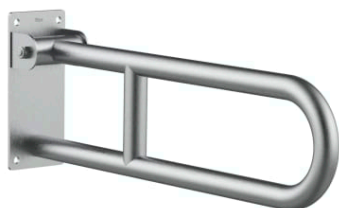

ACCESS

COMFORT - Barra de seguridad para baño abatible acabado mate

MEDIDAS

Longitud	99 mm
Anchura	600 mm
Altura	220 mm

COLORES Y ACABADOS

C2 Satin stainless steel finish

DIBUJOS TÉCNICOS

CARACTERÍSTICAS

Batiente

Diámetro del asa (mm): 32

Espacio libre entre la barra y la pared (mm): 50

Forma: Straight

Número de puntos de fijación: 4

Peso máximo soportado (kg): 150

Access

Colección dirigida a colectivos de movilidad reducida que buscan soluciones ergonómicas, versátiles y sofisticadas en el espacio del baño. Calidad, funcionalidad y diseño al servicio del bienestar y confort de todas las necesidades. Inodoros altos, lavabos adaptados, accesorios y mucho más.