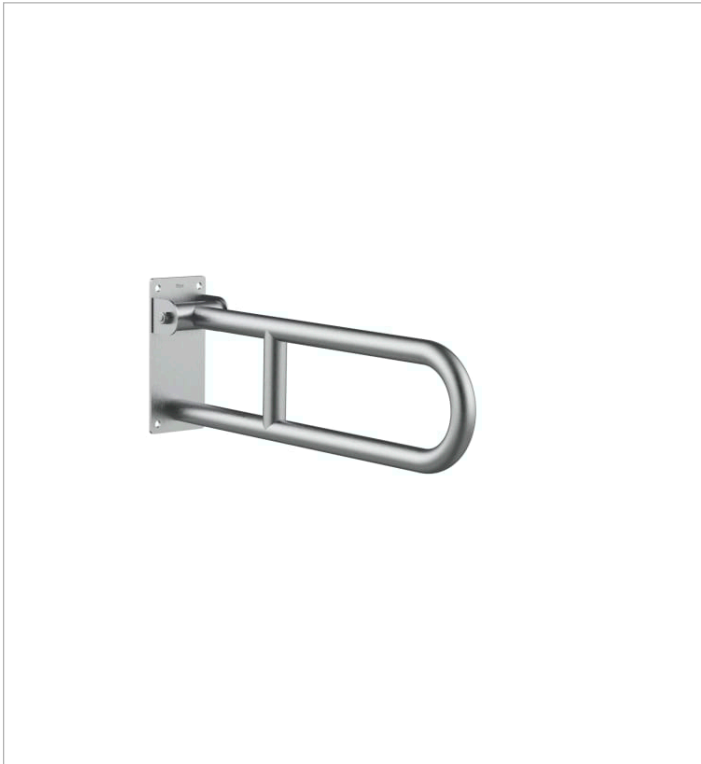

ACCESS

COMFORT - Barra de seguridad para baño abatible acabado mate

MEDIDAS

Longitud	99 mm
Anchura	600 mm
Altura	220 mm

COLORES Y ACABADOS

C2 Satin stainless steel finish

DIBUJOS TÉCNICOS

CARACTERÍSTICAS

Batiente

Diámetro del asa (mm): 32

Espacio libre entre la barra y la pared (mm): 50

Forma: Straight

Número de puntos de fijación: 4

Peso máximo soportado (kg): 150

Access

Colección dirigida a colectivos de movilidad reducida que buscan soluciones ergonómicas, versátiles y sofisticadas en el espacio del baño. Calidad, funcionalidad y diseño al servicio del bienestar y confort de todas las necesidades. Inodoros altos, lavabos adaptados, accesorios y mucho más.