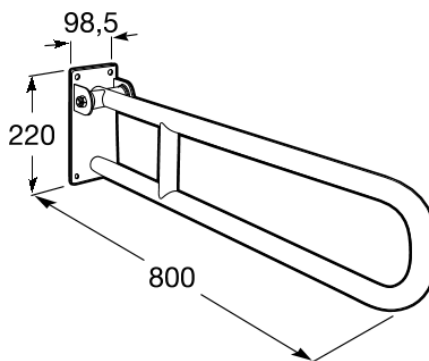

ACCESS

COMFORT - Barra de seguridad para baño abatible acabado brillo

DIBUJOS TÉCNICOS

CARACTERÍSTICAS

Batiente

Diámetro del asa (mm): 32

Forma: Straight

Número de puntos de fijación: 4