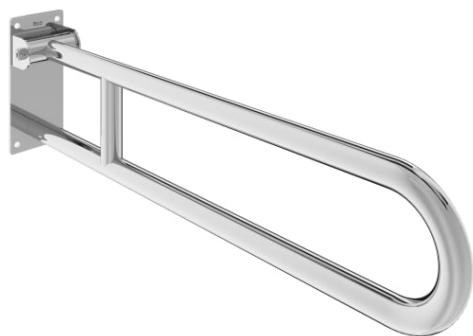

ACCESS

COMFORT - Barra de seguridad para baño abatible acabado brillo

DIBUJOS TÉCNICOS

CARACTERÍSTICAS

Batiente

Diámetro del asa (mm): 32

Forma: Straight

Número de puntos de fijación: 4

Peso máximo soportado (kg): 150

Access

Colección dirigida a colectivos de movilidad reducida que buscan soluciones ergonómicas, versátiles y sofisticadas en el espacio del baño. Calidad, funcionalidad y diseño al servicio del bienestar y confort de todas las necesidades. Inodoros altos, lavabos adaptados, accesorios y mucho más.