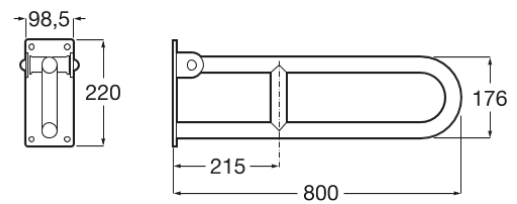

ACCESS

COMFORT - Barra de seguridad para baño abatible acabado mate

MEDIDAS

Longitud	99 mm
Anchura	800 mm
Altura	220 mm

COLORES Y ACABADOS

C2 Satin stainless steel finish

DIBUJOS TÉCNICOS

CARACTERÍSTICAS

Batiente

Diámetro del asa (mm): 32

Espacio libre entre la barra y la pared (mm): 50

Forma: Straight

Número de puntos de fijación: 4

Peso máximo soportado (kg): 150

Access

Colección dirigida a colectivos de movilidad reducida que buscan soluciones ergonómicas, versátiles y sofisticadas en el espacio del baño. Calidad, funcionalidad y diseño al servicio del bienestar y confort de todas las necesidades. Inodoros altos, lavabos adaptados, accesorios y mucho más.