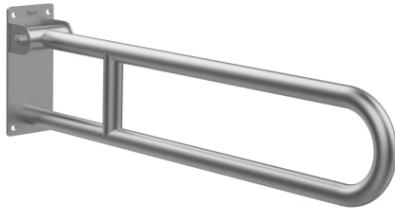

ACCESS

COMFORT - Barra de seguridad para baño abatible acabado mate

MEDIDAS

Longitud	99 mm
Anchura	800 mm
Altura	220 mm

COLORES Y ACABADOS

C2 Satin stainless steel finish

DIBUJOS TÉCNICOS

CARACTERÍSTICAS

Batiente

Diámetro del asa (mm): 32

Espacio libre entre la barra y la pared (mm): 50

Forma: Straight

Número de puntos de fijación: 4

Peso máximo soportado (kg): 150

Access

Colección dirigida a colectivos de movilidad reducida que buscan soluciones ergonómicas, versátiles y sofisticadas en el espacio del baño. Calidad, funcionalidad y diseño al servicio del bienestar y confort de todas las necesidades. Inodoros altos, lavabos adaptados, accesorios y mucho más.