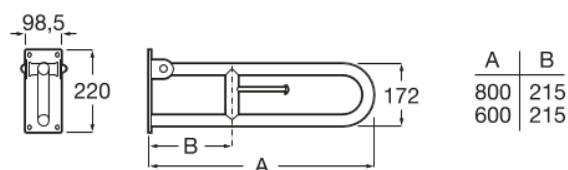

ACCESS

COMFORT - Barra de seguridad para baño abatible con portarrollo acabado brillo

DIBUJOS TÉCNICOS

CARACTERÍSTICAS

- Batiente
- Diámetro del asa (mm): 32
- Espacio libre entre la barra y la pared (mm): 50
- Forma: Straight
- Número de puntos de fijación: 2
- Peso máximo soportado (kg): 150