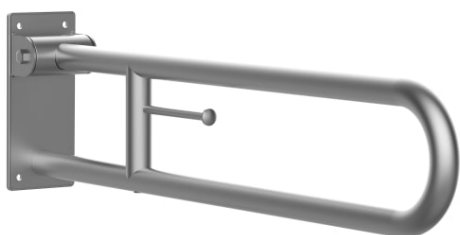

ACCESS

COMFORT - Barra de seguridad para baño abatible con portarrollo acabado mate

MEDIDAS

Longitud	99 mm
Anchura	800 mm
Altura	220 mm

COLORES Y ACABADOS

C2 Satin stainless steel finish

DIBUJOS TÉCNICOS

CARACTERÍSTICAS

Batiente

Diámetro del asa (mm): 32

Espacio libre entre la barra y la pared (mm): 50

Forma: Straight

Número de puntos de fijación: 2

Peso máximo soportado (kg): 150

## Access

Colección dirigida a colectivos de movilidad reducida que buscan soluciones ergonómicas, versátiles y sofisticadas en el espacio del baño. Calidad, funcionalidad y diseño al servicio del bienestar y confort de todas las necesidades. Inodoros altos, lavabos adaptados, accesorios y mucho más.