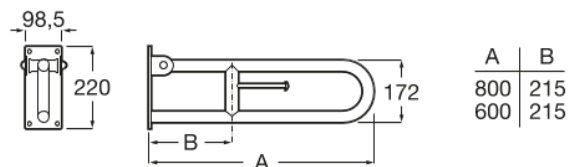

ACCESS

COMFORT - Barra de seguridad para baño abatible con portarrollo acabado mate

MEDIDAS

Longitud	99 mm
Anchura	800 mm
Altura	220 mm

COLORES Y ACABADOS

C2 Satin stainless steel finish

DIBUJOS TÉCNICOS

CARACTERÍSTICAS

Batiente

Diámetro del asa (mm): 32

Espacio libre entre la barra y la pared (mm): 50

Forma: Straight

Número de puntos de fijación: 2

Peso máximo soportado (kg): 150