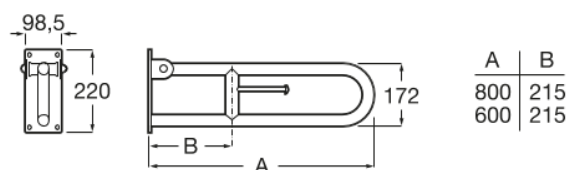

ACCESS

COMFORT - Barra de seguridad para baño abatible con portarrollo acabado brillo

DIBUJOS TÉCNICOS

CARACTERÍSTICAS

Batiente

Diámetro del asa (mm): 32

Espacio libre entre la barra y la pared (mm): 50

Forma: Straight

Número de puntos de fijación: 2

Peso máximo soportado (kg): 150

Access

Colección dirigida a colectivos de movilidad reducida que buscan soluciones ergonómicas, versátiles y sofisticadas en el espacio del baño. Calidad, funcionalidad y diseño al servicio del bienestar y confort de todas las necesidades. Inodoros altos, lavabos adaptados, accesorios y mucho más.