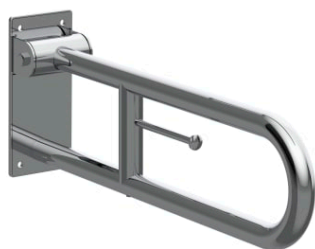

ACCESS

COMFORT - Barra de seguridad para baño abatible con portarrollo acabado brillo

DIBUJOS TÉCNICOS

CARACTERÍSTICAS

Batiente

Diámetro del asa (mm): 32

Espacio libre entre la barra y la pared (mm): 50

Forma: Straight

Número de puntos de fijación: 2

Peso máximo soportado (kg): 150

Access

Colección dirigida a colectivos de movilidad reducida que buscan soluciones ergonómicas, versátiles y sofisticadas en el espacio del baño. Calidad, funcionalidad y diseño al servicio del bienestar y confort de todas las necesidades. Inodoros altos, lavabos adaptados, accesorios y mucho más.