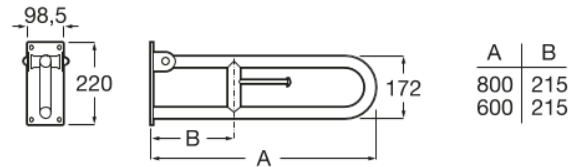

**ACCESS**

**COMFORT - Barra de seguridad para baño abatible con portarrollo acabado mate**

**MEDIDAS**

Longitud	99 mm
Anchura	600 mm
Altura	220 mm

**COLORES Y ACABADOS**

C2	Satin stainless steel finish
----	------------------------------

**DIBUJOS TÉCNICOS**

**CARACTERÍSTICAS**

Batiente

Diámetro del asa (mm): 32

Espacio libre entre la barra y la pared (mm): 50

Forma: Straight

Número de puntos de fijación: 2

Peso máximo soportado (kg): 150