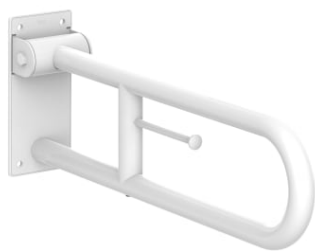

ACCESS

COMFORT - Barra de seguridad para baño abatible con portarrollo acabado blanco

DIBUJOS TÉCNICOS

CARACTERÍSTICAS

Batiente

Diámetro del asa (mm): 32

Espacio libre entre la barra y la pared (mm): 50

Forma: Straight

Número de puntos de fijación: 2

Peso máximo soportado (kg): 150

Access

Colección dirigida a colectivos de movilidad reducida que buscan soluciones ergonómicas, versátiles y sofisticadas en el espacio del baño. Calidad, funcionalidad y diseño al servicio del bienestar y confort de todas las necesidades. Inodoros altos, lavabos adaptados, accesorios y mucho más.