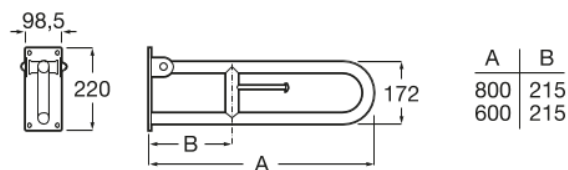

ACCESS

COMFORT - Barra de seguridad para baño abatible con portarrollo acabado blanco

DIBUJOS TÉCNICOS

CARACTERÍSTICAS

Batiente

Diámetro del asa (mm): 32

Espacio libre entre la barra y la pared (mm): 50

Forma: Straight

Número de puntos de fijación: 2

Peso máximo soportado (kg): 150

Access

Colección dirigida a colectivos de movilidad reducida que buscan soluciones ergonómicas, versátiles y sofisticadas en el espacio del baño. Calidad, funcionalidad y diseño al servicio del bienestar y confort de todas las necesidades. Inodoros altos, lavabos adaptados, accesorios y mucho más.