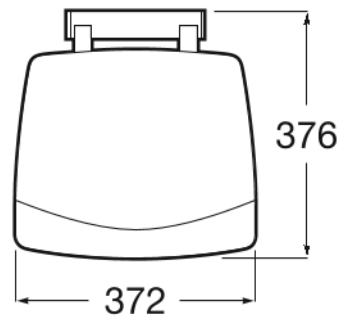

**ACCESS****COMFORT - Asiento de ducha abatible****DIBUJOS TÉCNICOS****CARACTERÍSTICAS**

Forma: Wall-mounted

Peso máximo soportado (kg): 150