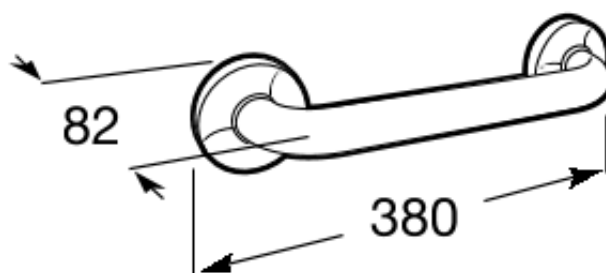

**ACCESS**

**PRO - Barra de seguridad para baño recta antibacteriana**

**MEDIDAS**

Longitud	380 mm
Anchura	82 mm
Altura	80 mm

**COLORES Y ACABADOS**

B0 Matt White

**DIBUJOS TÉCNICOS**

**CARACTERÍSTICAS**

Diámetro del asa (mm): 33

Forma: Straight

Número de puntos de fijación: 6

Peso máximo soportado (kg): 150