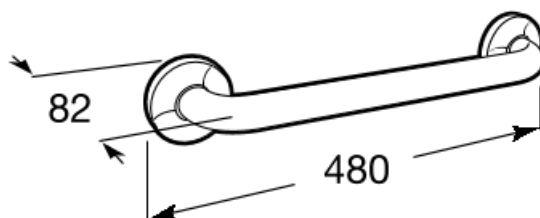

**ACCESS****PRO - Barra de seguridad para baño recta antibacteriana****MEDIDAS**

|          |        |
|----------|--------|
| Longitud | 480 mm |
| Anchura  | 82 mm  |
| Altura   | 80 mm  |

**COLORES Y ACABADOS**

B0 Matt White

**DIBUJOS TÉCNICOS****CARACTERÍSTICAS**

Diámetro del asa (mm): 33

Forma: Straight

Número de puntos de fijación: 6

Peso máximo soportado (kg): 150