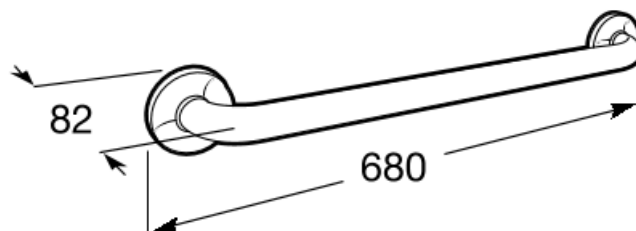

ACCESS

PRO - Barra de seguridad para baño recta antibacteriana

MEDIDAS

Longitud	680 mm
Anchura	82 mm
Altura	80 mm

COLORES Y ACABADOS

DIBUJOS TÉCNICOS

CARACTERÍSTICAS

Diámetro del asa (mm): 33

Forma: Straight

Número de puntos de fijación: 6

Peso máximo soportado (kg): 150

Access

Colección dirigida a colectivos de movilidad reducida que buscan soluciones ergonómicas, versátiles y sofisticadas en el espacio del baño. Calidad, funcionalidad y diseño al servicio del bienestar y confort de todas las necesidades. Inodoros altos, lavabos adaptados, accesorios y mucho más.