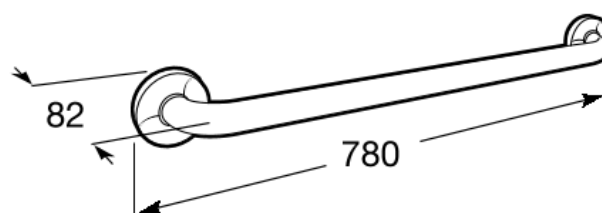

**ACCESS**

**PRO - Barra de seguridad para baño recta antibacteriana**

**MEDIDAS**

|          |        |
|----------|--------|
| Longitud | 780 mm |
| Anchura  | 82 mm  |
| Altura   | 80 mm  |

**COLORES Y ACABADOS**

**DIBUJOS TÉCNICOS**

**CARACTERÍSTICAS**

Diámetro del asa (mm): 33

Forma: Straight

Número de puntos de fijación: 6

Peso máximo soportado (kg): 150