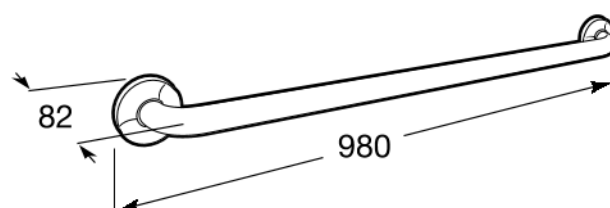

ACCESS

PRO - Barra de seguridad para baño recta antibacteriana

MEDIDAS

Longitud	980 mm
Anchura	82 mm
Altura	80 mm

COLORES Y ACABADOS

DIBUJOS TÉCNICOS

CARACTERÍSTICAS

- Diámetro del asa (mm): 33
- Forma: Straight
- Número de puntos de fijación: 6
- Peso máximo soportado (kg): 150