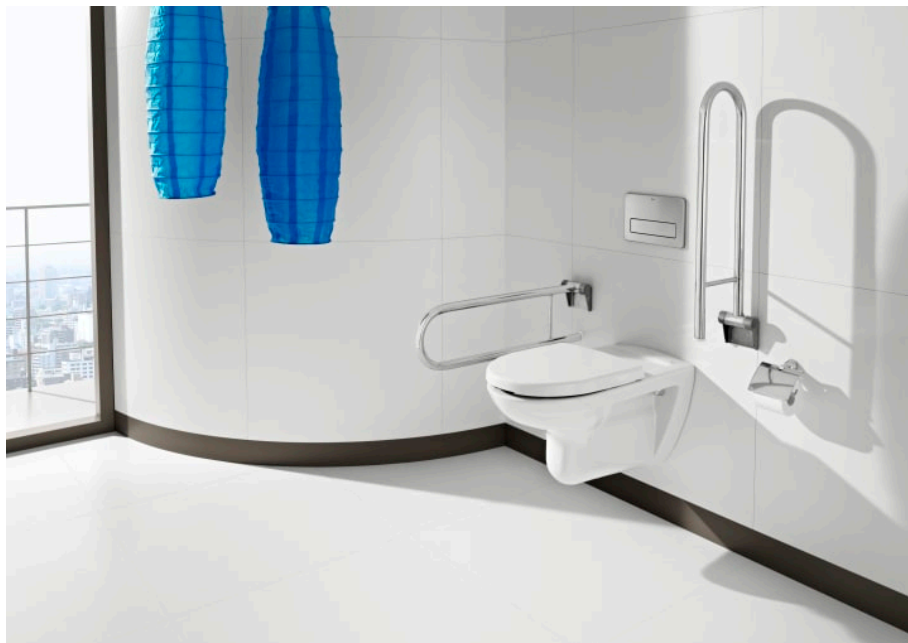

ACCESS

PRO - Barra de seguridad para baño recta antibacteriana

MEDIDAS

Longitud	980 mm
Anchura	82 mm
Altura	80 mm

COLORES Y ACABADOS

DIBUJOS TÉCNICOS

CARACTERÍSTICAS

- Diámetro del asa (mm): 33
- Forma: Straight
- Número de puntos de fijación: 6
- Peso máximo soportado (kg): 150

Access

Colección dirigida a colectivos de movilidad reducida que buscan soluciones ergonómicas, versátiles y sofisticadas en el espacio del baño. Calidad, funcionalidad y diseño al servicio del bienestar y confort de todas las necesidades. Inodoros altos, lavabos adaptados, accesorios y mucho más.