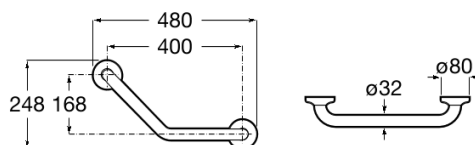

ACCESS

PRO - Barra de seguridad para baño angular 135° antibacteriana

MEDIDAS

Longitud	480 mm
Anchura	80 mm
Altura	248 mm

COLORES Y ACABADOS

DIBUJOS TÉCNICOS

CARACTERÍSTICAS

- Diámetro del asa (mm): 33
- Forma: Angular
- Número de puntos de fijación: 6
- Peso máximo soportado (kg): 150
- Ángulo: 135