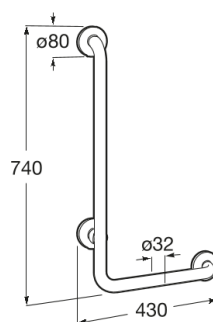

DIBUJOS TÉCNICOS