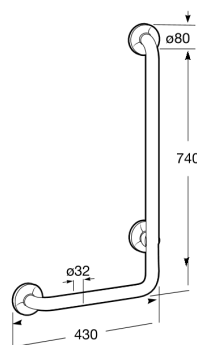

**ACCESS**

**PRO - Barra de seguridad para baño angular 90° antibacteriana**

**MEDIDAS**

Longitud	430 mm
Anchura	85 mm
Altura	740 mm

**COLORES Y ACABADOS**

B0 Matt White

**DIBUJOS TÉCNICOS**

**CARACTERÍSTICAS**

Diámetro del asa (mm): 33

Forma: Angular

Número de puntos de fijación: 6

Peso máximo soportado (kg): 150

Ángulo: 90