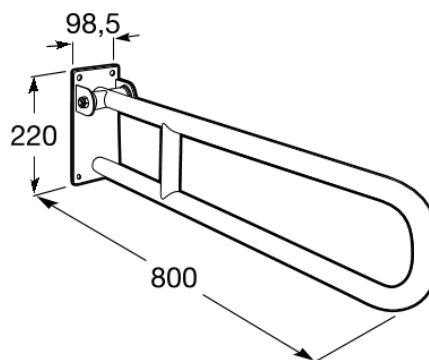

ACCESS

PRO - Barra de seguridad para baño abatible antibacteriana

MEDIDAS

Longitud	99 mm
Anchura	800 mm
Altura	220 mm

COLORES Y ACABADOS

DIBUJOS TÉCNICOS

CARACTERÍSTICAS

Batiente

Diámetro del asa (mm): 33

Número de puntos de fijación: 4

Peso máximo soportado (kg): 150

Access

Colección dirigida a colectivos de movilidad reducida que buscan soluciones ergonómicas, versátiles y sofisticadas en el espacio del baño. Calidad, funcionalidad y diseño al servicio del bienestar y confort de todas las necesidades. Inodoros altos, lavabos adaptados, accesorios y mucho más.