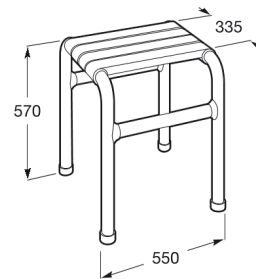

**ACCESS**

**PRO - Taburete antibacteriano**

**DIBUJOS TÉCNICOS**

**CARACTERÍSTICAS**

Peso máximo soportado (kg): 150