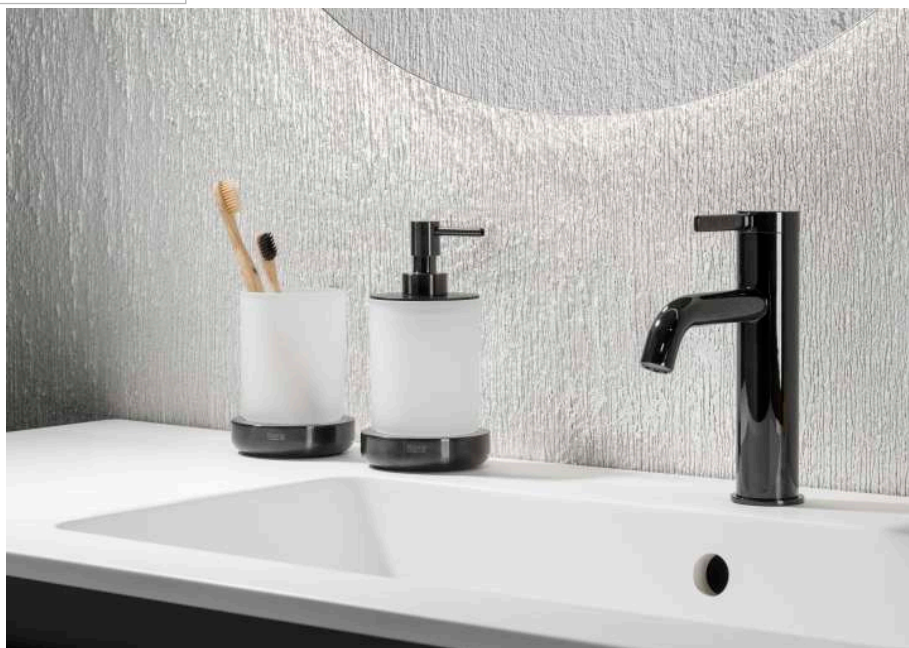

## Tempo

Colección completa de accesorios de diseño minimalista, ideal para vestir espacios de baño urbanos, elegantes y modernos. Los acabados de esta colección destacan por su gran durabilidad gracias a su cromado brillante anticorrosivo y altamente resistente. Se incluye un kit de montaje para una fácil, rápida y cómoda instalación mediante tornillería.