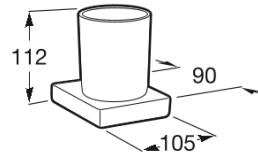

TEMPO

Portavaso y vaso de pared

DIBUJOS TÉCNICOS

CARACTERÍSTICAS

Tempo

Colección completa de accesorios de diseño minimalista, ideal para vestir espacios de baño urbanos, elegantes y modernos. Los acabados de esta colección destacan por su gran durabilidad gracias a su cromado brillante anticorrosivo y altamente resistente. Se incluye un kit de montaje para una fácil, rápida y cómoda instalación mediante tornillería.