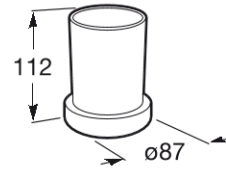

TEMPO

Portavaso y vaso de encimera

DIBUJOS TÉCNICOS

CARACTERÍSTICAS

Tempo

Colección completa de accesorios de diseño minimalista, ideal para vestir espacios de baño urbanos, elegantes y modernos. Los acabados de esta colección destacan por su gran durabilidad gracias a su cromado brillante anticorrosivo y altamente resistente. Se incluye un kit de montaje para una fácil, rápida y cómoda instalación mediante tornillería.