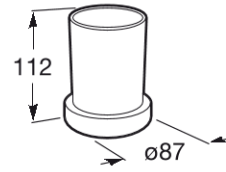

TEMPO

Portavaso y vaso de encimera

DIBUJOS TÉCNICOS

CARACTERÍSTICAS

Tempo

Colección completa de accesorios de diseño minimalista, ideal para vestir espacios de baño urbanos, elegantes y modernos. Los acabados de esta colección destacan por su gran durabilidad gracias a su cromado brillante anticorrosivo y altamente resistente. Se incluye un kit de montaje para una fácil, rápida y cómoda instalación mediante tornillería.