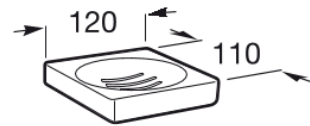

TEMPO

Jabonera de pared

DIBUJOS TÉCNICOS

CARACTERÍSTICAS

Tempo

Colección completa de accesorios de diseño minimalista, ideal para vestir espacios de baño urbanos, elegantes y modernos. Los acabados de esta colección destacan por su gran durabilidad gracias a su cromado brillante anticorrosivo y altamente resistente. Se incluye un kit de montaje para una fácil, rápida y cómoda instalación mediante tornillería.