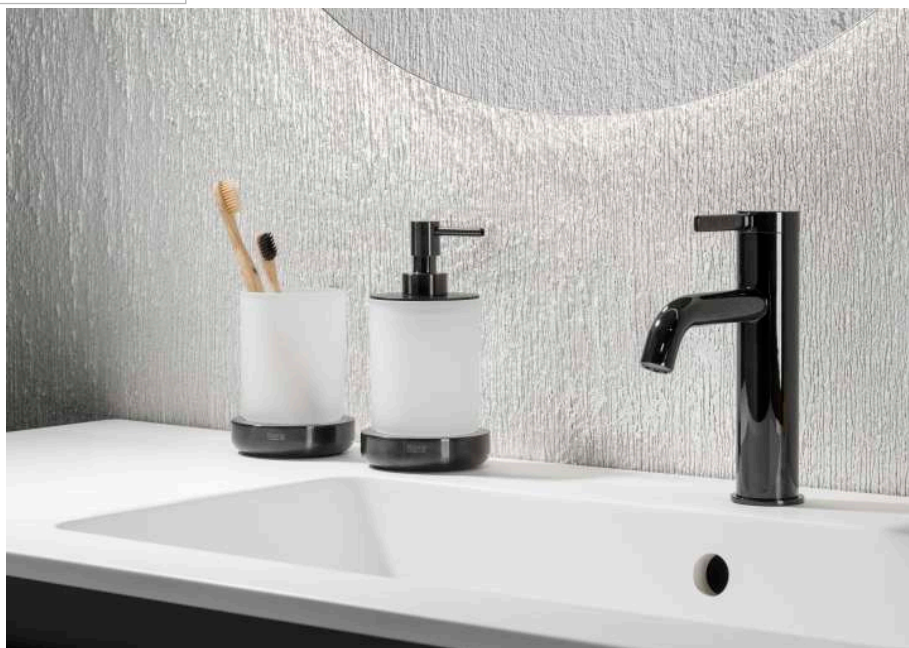

TEMPO

Jabonera de pared

DIBUJOS TÉCNICOS

CARACTERÍSTICAS

Tempo

Colección completa de accesorios de diseño minimalista, ideal para vestir espacios de baño urbanos, elegantes y modernos. Los acabados de esta colección destacan por su gran durabilidad gracias a su cromado brillante anticorrosivo y altamente resistente. Se incluye un kit de montaje para una fácil, rápida y cómoda instalación mediante tornillería.