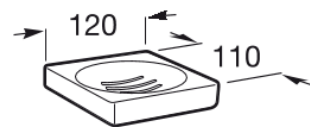

TEMPO

Jabonera de pared

DIBUJOS TÉCNICOS

CARACTERÍSTICAS

Jabonera de pared.

Tempo

Colección completa de accesorios de diseño minimalista, ideal para vestir espacios de baño urbanos, elegantes y modernos. Los acabados de esta colección destacan por su gran durabilidad gracias a su cromado brillante anticorrosivo y altamente resistente. Se incluye un kit de montaje para una fácil, rápida y cómoda instalación mediante tornillería.