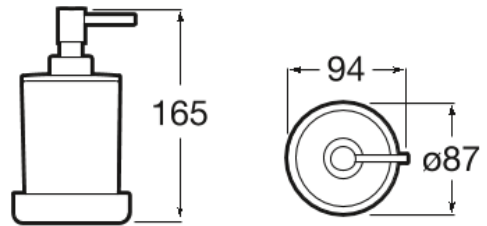

TEMPO

Dosificador de encimera

DIBUJOS TÉCNICOS

CARACTERÍSTICAS

Tempo

Colección completa de accesorios de diseño minimalista, ideal para vestir espacios de baño urbanos, elegantes y modernos. Los acabados de esta colección destacan por su gran durabilidad gracias a su cromado brillante anticorrosivo y altamente resistente. Se incluye un kit de montaje para una fácil, rápida y cómoda instalación mediante tornillería.