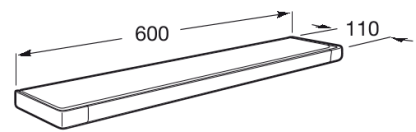

TEMPO

Repisa

DIBUJOS TÉCNICOS

CARACTERÍSTICAS

Tempo

Colección completa de accesorios de diseño minimalista, ideal para vestir espacios de baño urbanos, elegantes y modernos. Los acabados de esta colección destacan por su gran durabilidad gracias a su cromado brillante anticorrosivo y altamente resistente. Se incluye un kit de montaje para una fácil, rápida y cómoda instalación mediante tornillería.