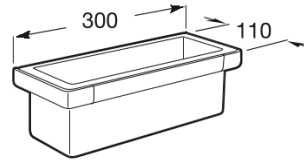

TEMPO

Contenedor

DIBUJOS TÉCNICOS

CARACTERÍSTICAS

Tempo

Colección completa de accesorios de diseño minimalista, ideal para vestir espacios de baño urbanos, elegantes y modernos. Los acabados de esta colección destacan por su gran durabilidad gracias a su cromado brillante anticorrosivo y altamente resistente. Se incluye un kit de montaje para una fácil, rápida y cómoda instalación mediante tornillería.